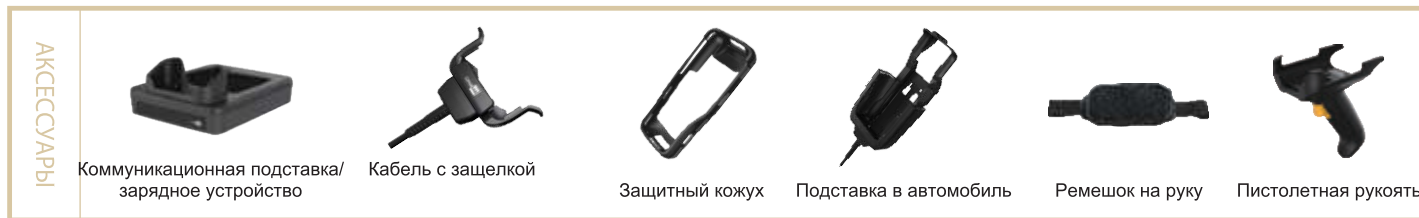

Спецификации могут изменяться без предварительного уведомления.
Все названия компаний или товаров являются торговыми марками или зарегистрированными марками их владельцев.

Координаты поставщика